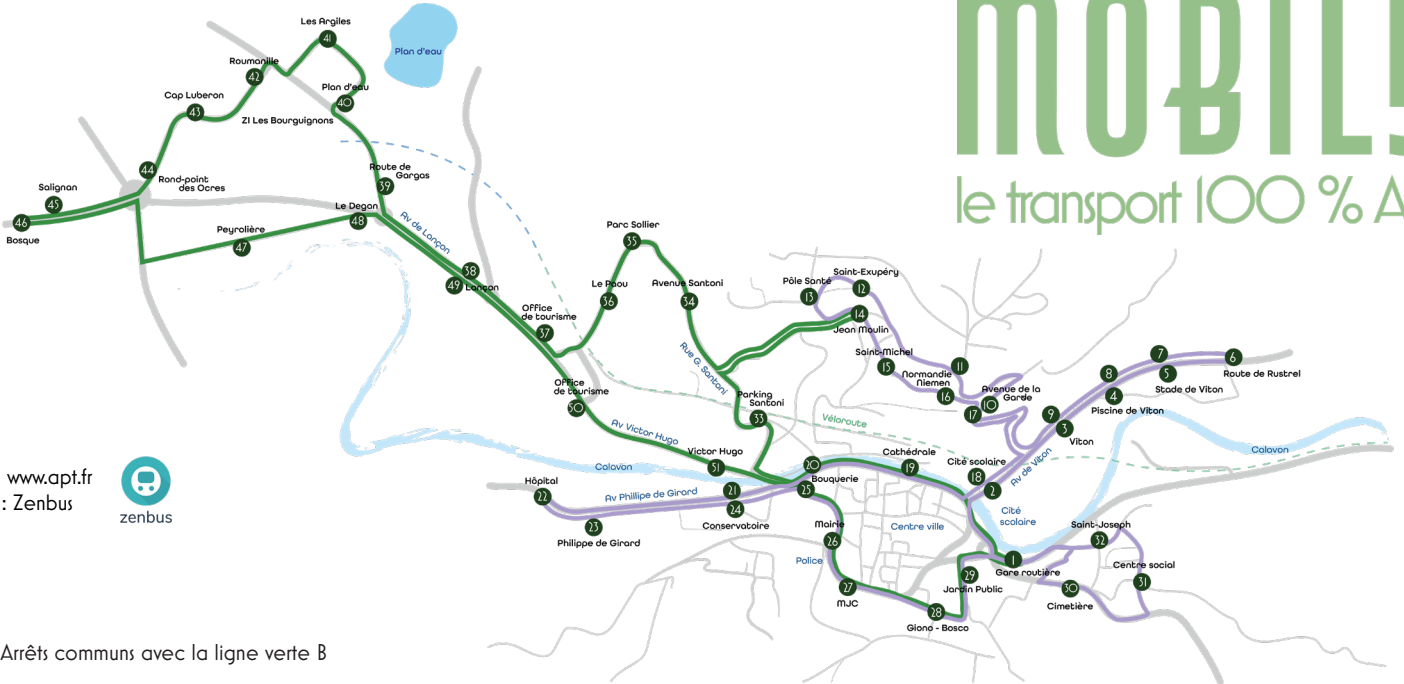

## LIGNE A

Infos : [www.apf.fr](http://www.apf.fr)  
Appli : Zenbus

**B** Arrêts communs avec la ligne verte B

Hors jours fériés	L à S	L à S	L à S	L à S	L à S	L à S	L à S	L à S	L à S	L à S	L à S	L à S	L à S
1. Gare Routière <b>B</b>	07:01*	08:01*	09:15	10:15	11:15	12:15	13:15	14:15	15:15	16:20	17:06	18:15	
2. Cité Scolaire	07:02*	08:02*	09:16	10:16	11:16	12:16	13:16	14:16	15:16	16:21	17:07	18:16	
3. Viton	07:03*	08:03*	09:17	10:17	11:17	12:17	13:17	14:17	15:17	16:22	17:08	18:17	
4. Piscine de Viton	07:04*	08:04*	09:18	10:18	11:18	12:18	13:18	14:18	15:18	16:23	17:09	18:18	
5. Stade de Viton	07:05*	08:05*	09:19	10:19	11:19	12:19	13:19	14:19	15:19	16:24	17:10	18:19	
6. Route de Rustrel	07:07*	08:07*	09:21	10:21	11:21	12:21	13:21	14:21	15:21	16:26	17:12	18:21	
7. Stade de Viton	07:08*	08:08*	09:22	10:22	11:22	12:22	13:22	14:22	15:22	16:27	17:13	18:22	
8. Piscine de Viton	07:09*	08:09*	09:23	10:23	11:23	12:23	13:23	14:23	15:23	16:28	17:14	18:23	
9. Viton	07:10*	08:10*	09:24	10:24	11:24	12:24	13:24	14:24	15:24	16:29	17:15	18:24	
10. Av de la Garde	07:12*	08:12*	09:26	10:26	11:26	12:26	13:26	14:26	15:26	16:31	17:17	18:26	
11. Normandie Niemen	07:14*	08:14*	09:28	10:28	11:28	12:28	13:28	14:28	15:28	16:33	17:19	18:28	
12. Saint-Exupéry	07:16*	08:16*	09:30	10:30	11:30	12:30	13:30	14:30	15:30	16:35	17:21	18:30	
13. Pôle Santé	07:18*	08:18*	09:32	10:32	11:32	12:32	13:32	14:32	15:32	16:37	17:23	18:32	
14. Jean Moulin <b>B</b>	07:19*	08:19*	09:33	10:33	11:33	12:33	13:33	14:33	15:33	16:38	17:24	18:33	
15. Saint-Michel	07:20*	08:20*	09:34	10:34	11:34	12:34	13:34	14:34	15:34	16:39	17:25	18:34	
16. Notre Dame	07:20*	08:20*	09:34	10:34	11:34	12:34	13:34	14:34	15:34	16:39	17:25	18:34	
17. Av de la Garde	07:21*	08:21*	09:35	10:35	11:35	12:35	13:35	14:35	15:35	16:40	17:26	18:35	
18. Cité scolaire	07:24*	08:24*	09:38	10:38	11:38	12:38	13:38	14:38	15:38	16:43	17:29	18:38	
19. Cathédrale <b>B</b>	07:25*	08:25*	09:39	10:39	11:39	12:39	13:39	14:39	15:39	16:44	17:30	18:39	
20. Bouquerie <b>B</b>	07:26*	08:26*	09:40	10:40	11:40	12:40	13:40	14:40	15:40	16:45	17:31	18:40	
21. Conservatoire	07:27*	08:27*	09:41	10:41	11:41	12:41	13:41	14:41	15:41	16:46	17:32	18:41	
22. Hôpital	07:30*	08:30*	09:44	10:44	11:44	12:44	13:44	14:44	15:44	16:49	17:35	18:44	
23. Philippe de Girard	07:33*	08:33*	09:47	10:47	11:47	12:47	13:47	14:47	15:47	16:52	17:38	18:47	
24. Conservatoire	07:34*	08:34*	09:48	10:48	11:48	12:48	13:48	14:48	15:48	16:53	17:39	18:48	
25. Bouquerie <b>B</b>	07:34*	08:34*	09:48	10:48	11:48	12:48	13:48	14:48	15:48	16:53	17:39	18:48	
26. Mairie* <b>B</b>	07:35*	08:35*	09:49*	10:49*	11:49*	12:49*	13:49*	14:49*	15:49	16:54	17:40	18:49	
27. MJC* <b>B</b>	07:36*	08:36*	09:50*	10:50*	11:50*	12:50*	13:50*	14:50*	15:50	16:55	17:41	18:50	
28. Giono-Boxco* <b>B</b>	07:37*	08:37*	09:51*	10:51*	11:51*	12:51*	13:51*	14:51*	15:51	16:56	17:42	18:51	
29. Jardin Public* <b>B</b>	07:38*	08:38*	09:52*	10:52*	11:52*	12:52*	13:52*	14:52*	15:52	16:57	17:43	18:52	
30. Cimetière	07:39*	08:39*	09:53	10:53	11:53	12:53	13:53	14:53	15:53	16:58	17:44	18:53	
31. Centre social	07:41*	08:41*	09:55	10:55	11:55	12:55	13:55	14:55	15:55	17:00	17:46	18:55	
32. Saint-Joseph	07:43*	08:43*	09:57	10:57	11:57	12:57	13:57	14:57	15:57	17:02	17:48	18:57	
1. Gare Routière (terminus)	07:45*	08:45*	09:59	10:59	11:59	12:59	13:59	14:59	15:59	17:04	17:50	18:59	