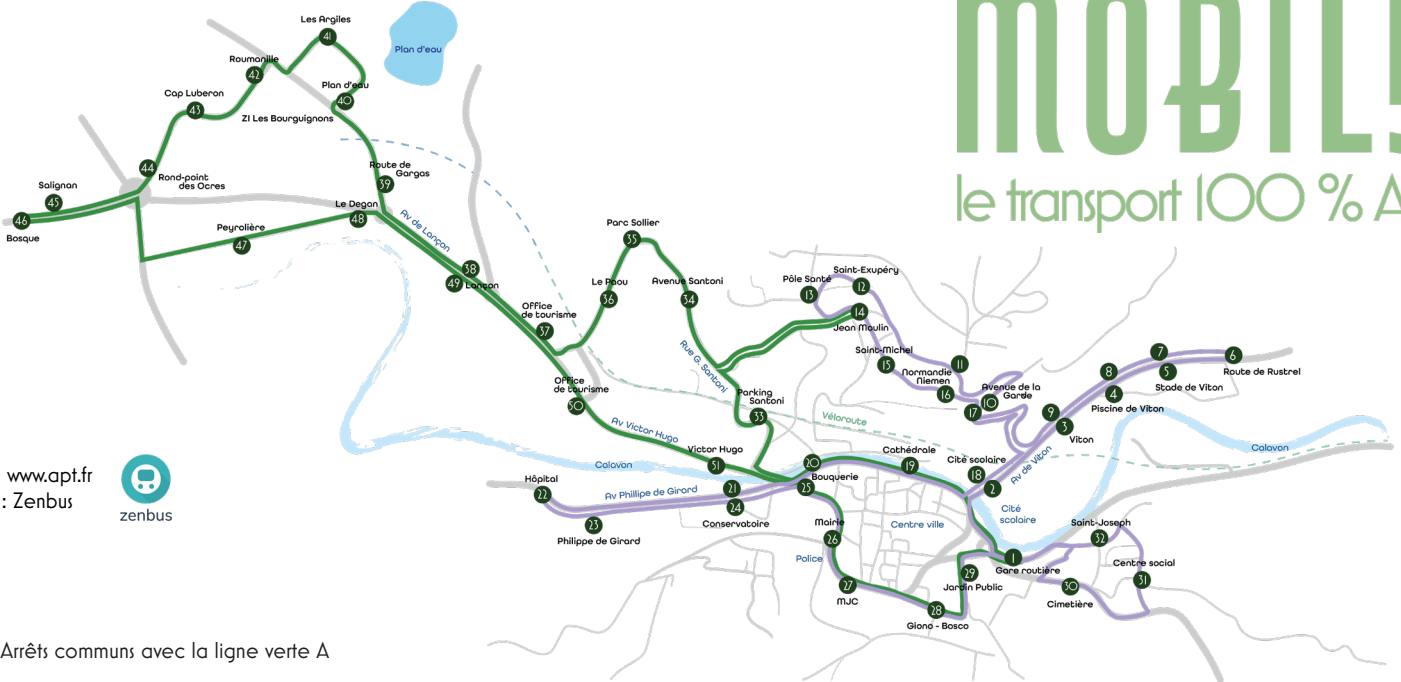

LIGNE B

MOBILY
le transport 100% Apt

Infos : www.apr.fr
Appli : Zenbus

A Arrêts communs avec la ligne verte A

Hors jours fériés

	L à S	L à S	L à S	L à S	L à S	L à S	L à S	L à S	L à S	L à S	L à S	L à S	L à S
1. Gare Routière	A 06:54*	07:54*	09:08	10:08	11:08	12:08	13:08	14:08	15:08	16:20	17:06	18:15	
19. Cathédrale	A 06:57*	07:57*	09:11	10:11	11:11	12:11	13:11	14:11	15:11	16:23	17:09	18:18	
20. Bouquerie	A 06:58*	07:58*	09:12	10:12	11:12	12:12	13:12	14:12	15:12	16:24	17:10	18:19	
33. Parking Santoni		07:01*	08:01*	09:15	10:15	11:15	12:15	13:15	14:15	15:15	16:27	17:13	18:22
14. Jean Moulin	A 07:05*	08:05*	09:19	10:19	11:19	12:19	13:19	14:19	15:19	16:31	17:17	18:26	
34. Avenue Santoni		07:08*	08:08*	09:22	10:22	11:22	12:22	13:22	14:22	15:22	16:34	17:20	18:29
35. Parc Sollier		07:09*	08:09*	09:23	10:23	11:23	12:23	13:23	14:23	15:23	16:35	17:21	18:30
36. Le Paou		07:10*	08:10*	09:24	10:24	11:24	12:24	13:24	14:24	15:24	16:36	17:22	18:31
37. Office de Tourisme		07:12*	08:12*	09:26	10:26	11:26	12:26	13:26	14:26	15:26	16:38	17:24	18:33
38. Lançon		07:13*	08:13*	09:27	10:27	11:27	12:27	13:27	14:27	15:27	16:39	17:25	18:34
39. Route de Gargas		07:14*	08:14*	09:28	10:28	11:28	12:28	13:28	14:28	15:28	16:40	17:26	18:35
40. Plan d'eau		07:15*	08:15*	09:29	10:29	11:29	12:29	13:29	14:29	15:29	16:41	17:27	18:36
41. Les Argiles		07:16*	08:16*	09:30	10:30	11:30	12:30	13:30	14:30	15:30	16:42	17:28	18:37
42. Roumanille		07:17*	08:17*	09:31	10:31	11:31	12:31	13:31	14:31	15:31	16:43	17:29	18:38
43. Cap Luberon		07:18*	08:18*	09:32	10:32	11:32	12:32	13:32	14:32	15:32	16:44	17:30	18:39
44. Rond-point des Ocres		07:19*	08:19*	09:33	10:33	11:33	12:33	13:33	14:33	15:33	16:45	17:31	18:40
45. Salignan		07:21*	08:21*	09:35	10:35	11:35	12:35	13:35	14:35	15:35	16:47	17:33	18:42
46. Bosque		07:22*	08:22*	09:36	10:36	11:36	12:36	13:36	14:36	15:36	16:48	17:34	18:43
47. Peyrolière*		07:25*	08:25*	09:39*	10:39*	11:39*	12:39*	13:39*	14:39*	15:39*	16:51*	17:37*	18:46*
48. Le Degon		07:26*	08:26*	09:40	10:40	11:40	12:40	13:40	14:40	15:40	16:52	17:38	18:47
49. Lançon		07:28*	08:28*	09:42	10:42	11:42	12:42	13:42	14:42	15:42	16:54	17:40	18:49
50. Office de Tourisme		07:31*	08:31*	09:45	10:45	11:45	12:45	13:45	14:45	15:45	16:57	17:43	18:52
51. Victor Hugo		07:34*	08:34*	09:48	10:48	11:48	12:48	13:48	14:48	15:48	17:00	17:46	18:55
25. Bouquerie	A 07:35*	08:35*	09:49	10:49	11:49	12:49	13:49	14:49	15:49	17:01	17:47	18:56	
26. Mairie*	A 07:35*	08:35*	09:49*	10:49*	11:49*	12:49*	13:49*	14:49*	15:49	17:01	17:47	18:56	
27. MJC*	A 07:36*	08:36*	09:50*	10:50*	11:50*	12:50*	13:50*	14:50*	15:50	17:02	17:48	18:57	
28. Giono-Bosco*	A 07:37*	08:37*	09:51*	10:51*	11:51*	12:51*	13:51*	14:51*	15:51	17:03	17:49	18:58	
29. Jardin Public*	A 07:38*	08:38*	09:52*	10:52*	11:52*	12:52*	13:52*	14:52*	15:52	17:04	17:50	18:59	
1. Gare Routière (terminus)		07:39*	08:39*	09:53	10:53	11:53	12:53	13:53	14:53	15:53	17:05	17:51	19:00

Attention : * Arrêts non desservis le samedi

Bus accessibles aux Personnes à Mobilité Réduite