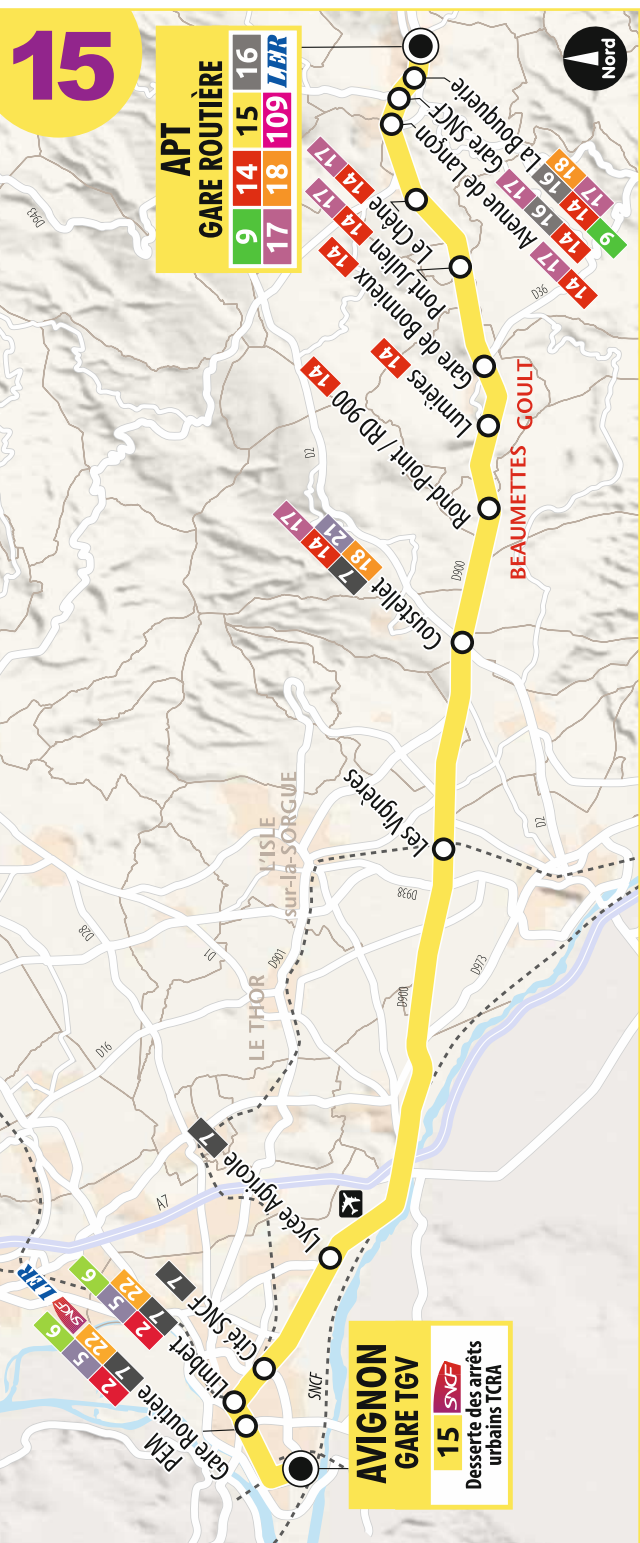

15

APT
GARE ROUTIÈRE

9	14	15	16
17	18	109	LER

10631-3070 / Centre PEFC / Ce produit est issu de forêts gérées durablement et de sources contrôlées. (pefc-france.org - 07 2017) - Conception: Nord Compo - Carte: Imagoprog - Couverture: DeLacomm - Document non contractuel, susceptible de modifications. Ne pas jeter sur la voie publique.

15

AVIGNON
▼
APT

	lundi mardi mercredi jeudi vendredi samedi	lundi mardi mercredi jeudi vendredi samedi	lundi mardi mercredi jeudi vendredi samedi dimanche	lundi mardi mercredi jeudi vendredi samedi	lundi mardi mercredi jeudi vendredi samedi dimanche	lundi mardi mercredi jeudi vendredi samedi	lundi mardi mercredi jeudi vendredi samedi dimanche	lundi mardi mercredi jeudi vendredi samedi	lundi mardi mercredi jeudi vendredi samedi dimanche	lundi mardi mercredi jeudi vendredi samedi
<i>circule les jours fériés sauf 25/12 - 01/01 - 01/05</i>	✓									
<i>circule en période scolaire</i>	✓									
<i>vacances scolaires</i>	✓									
AVIGNON										
Gare T.G.V				09:45	12:15	15:00		18:15	20:30	
Saint Michel •				09:55	12:25	15:10		18:25	20:40	
PEM Gare Routière ▲	06:40	08:55					17:15	18:25	20:40	
Limbert •	06:43	08:58		09:58	12:29	15:13	17:19	18:29	20:43	
Cité SNCF •	06:51	09:06		10:06	12:41	15:21	17:31	18:41	20:51	
Lycée Agricole •	06:55	09:10		10:10	12:45	15:25	17:35	18:45	20:55	
CAVAILLON										
Les Vignères ▲	07:05	09:20		10:20	13:00	15:40	17:55	19:00	21:10	
MAUBEC										
Coustellet Route d'Apt	07:15	09:30 1		10:30 2	13:10 3	15:55 4	18:05 5	19:10 6	21:20	
BEAUMETTES										
RD 900 ▲	07:19	09:34		10:34	13:14	15:59	18:09	19:14	21:24	
GOULT										
Lumières	07:22	09:37		10:37	13:17	16:02	18:12	19:17	21:27	
Gare de Beauvieux RD 900 ▲	07:26	09:41		10:41	13:21	16:06	18:16	19:21	21:31	
BONNIEUX										
Pont Julien ▲	07:30	09:45		10:45	13:25	16:10	18:20	19:25	21:35	
GARGAS										
Le Chêne ▲	07:33	09:48		10:48	13:28	16:13	18:25	19:28	21:38	
APT										
Avenue de Lançon	07:40	09:55		10:55	13:35	16:20	18:28	19:35	21:45	
Gare SNCF ▲	07:43	09:58		10:58	13:38	16:23	18:32	19:38	21:48	
La Bouquerie	07:44	09:59		10:59	13:39	16:24	18:34	19:39	21:49	
Gare Routière	07:45	10:00		11:00	13:40	16:25	18:35	19:40	21:50	

15

APT
▼
AVIGNON