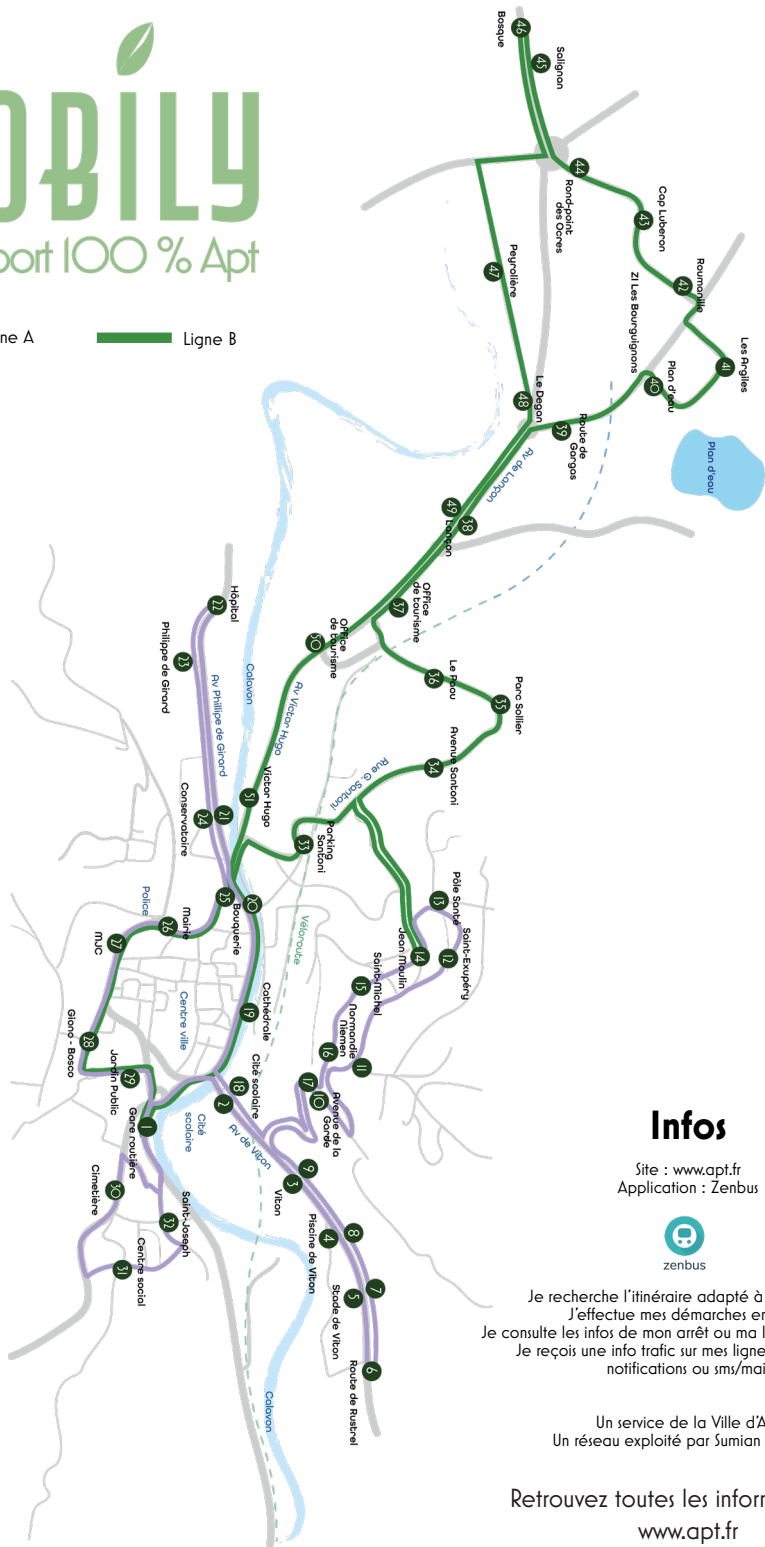

— Ligne A — Ligne B

Infos

Site : www.apr.fr
Application : Zenbus

Je recherche l'itinéraire adapté à mes besoins
J'effectue mes démarches en ligne
Je consulte les infos de mon arrêt ou ma ligne en temps réel
Je reçois une info trafic sur mes lignes favorites par notifications ou sms/mail

Un service de la Ville d'Apt
Un réseau exploité par Sumian et Ody

Retrouvez toutes les informations sur
www.apr.fr

LIGNE A

LIGNE B

Du Lundi au Samedi Vers Hôpital et Gare routière

LIGNE A

B Arrêts communs avec la ligne verte B