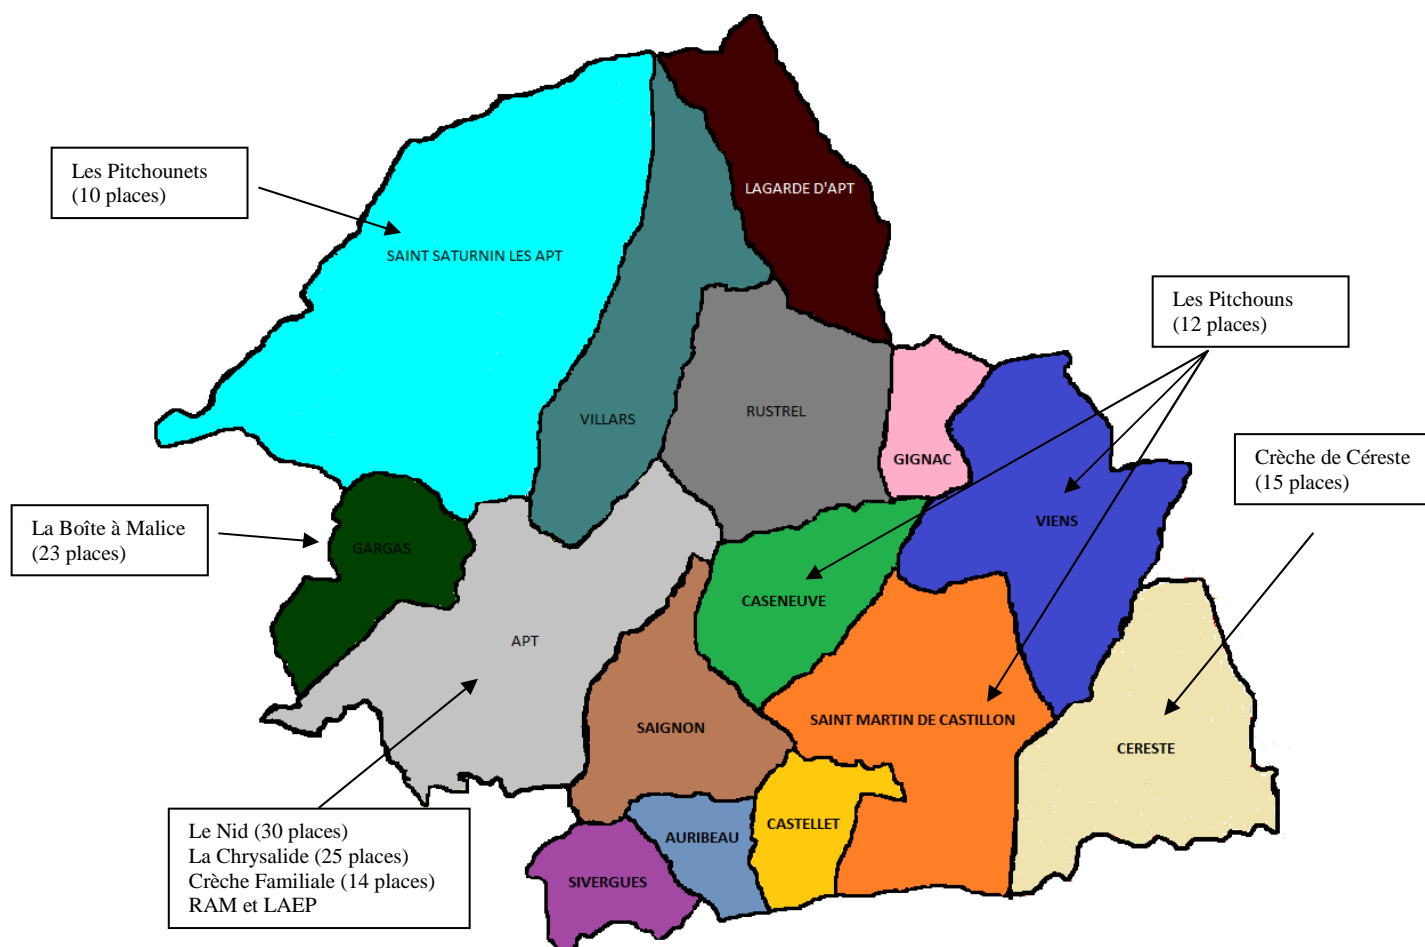

Les modes de garde des enfants de 10 semaines à 3 ans sur le territoire de la CCPA

Il existe 7 structures d'accueil sur le territoire :

NOM	ADRESSE	JOURS ET HORAIRES D'OUVERTURE
Multi-accueil Le Nid	Boulevard Maréchal Foch 84400 APT Tel : 04.90.74.11.85	Ouvert du lundi au vendredi de 7h30 à 18h30
Multi-accueil La Chrysalide	Maison de la petite enfance- Voie Domitienne 84400 APT Tel : 04.90.05.80.74	Ouvert du lundi au vendredi de 7h30 à 18h30
Multi-accueil La Boîte à Malice	Le Château 84400 GARGAS Tel : 04.90.74.01.50	Ouvert du lundi au vendredi de 7h30 à 18h30
Multi-accueil Les Pitchouns (structure itinérante)	Avenue Gilbert Bonnefoy 84750 VIENS Tel : 04.90.05.76.58 Hameau du Boisset 84750 SAINT MARTIN DE CASTILLON	Ouvert du lundi au vendredi de 7h30 à 18h30
Multi-accueil La baleine bleue	Place de la République 04280 CERESTE Tel : 04.92.77.78.67	Ouvert du lundi au vendredi de 7h30 à 18h30
Halte Garderie Les Pitchounets	Chemin Saint Roch 84490 SAINT SATURNIN LES APT Tel : 04.90.75.46.23	Ouvert le lundi de 8h45 à 12h15 Les mardis, jeudis et vendredis de 8h45 à 18h00
Crèche familiale	(accueil des enfants au domicile d'une assistante maternelle agréée) Tel : 04.90.05.57.87	Ouvert du lundi au vendredi de 7h00 à 19h00

Localisation :

La CCPA dispose également d'un Relais Assistante Maternelle (RAM) et d'un Lieu Accueil Enfant Parent (LAEP).

Pour tout renseignement contactez le guichet unique de la petite enfance :

- Concernant les places en crèche 04 90 05 80 74
guichetunique@cc-paysapt.fr
- Concernant les assistantes maternelles 04 90 05 77 65 ou 06 32 64 15 54
ram@cc-paysapt.fr